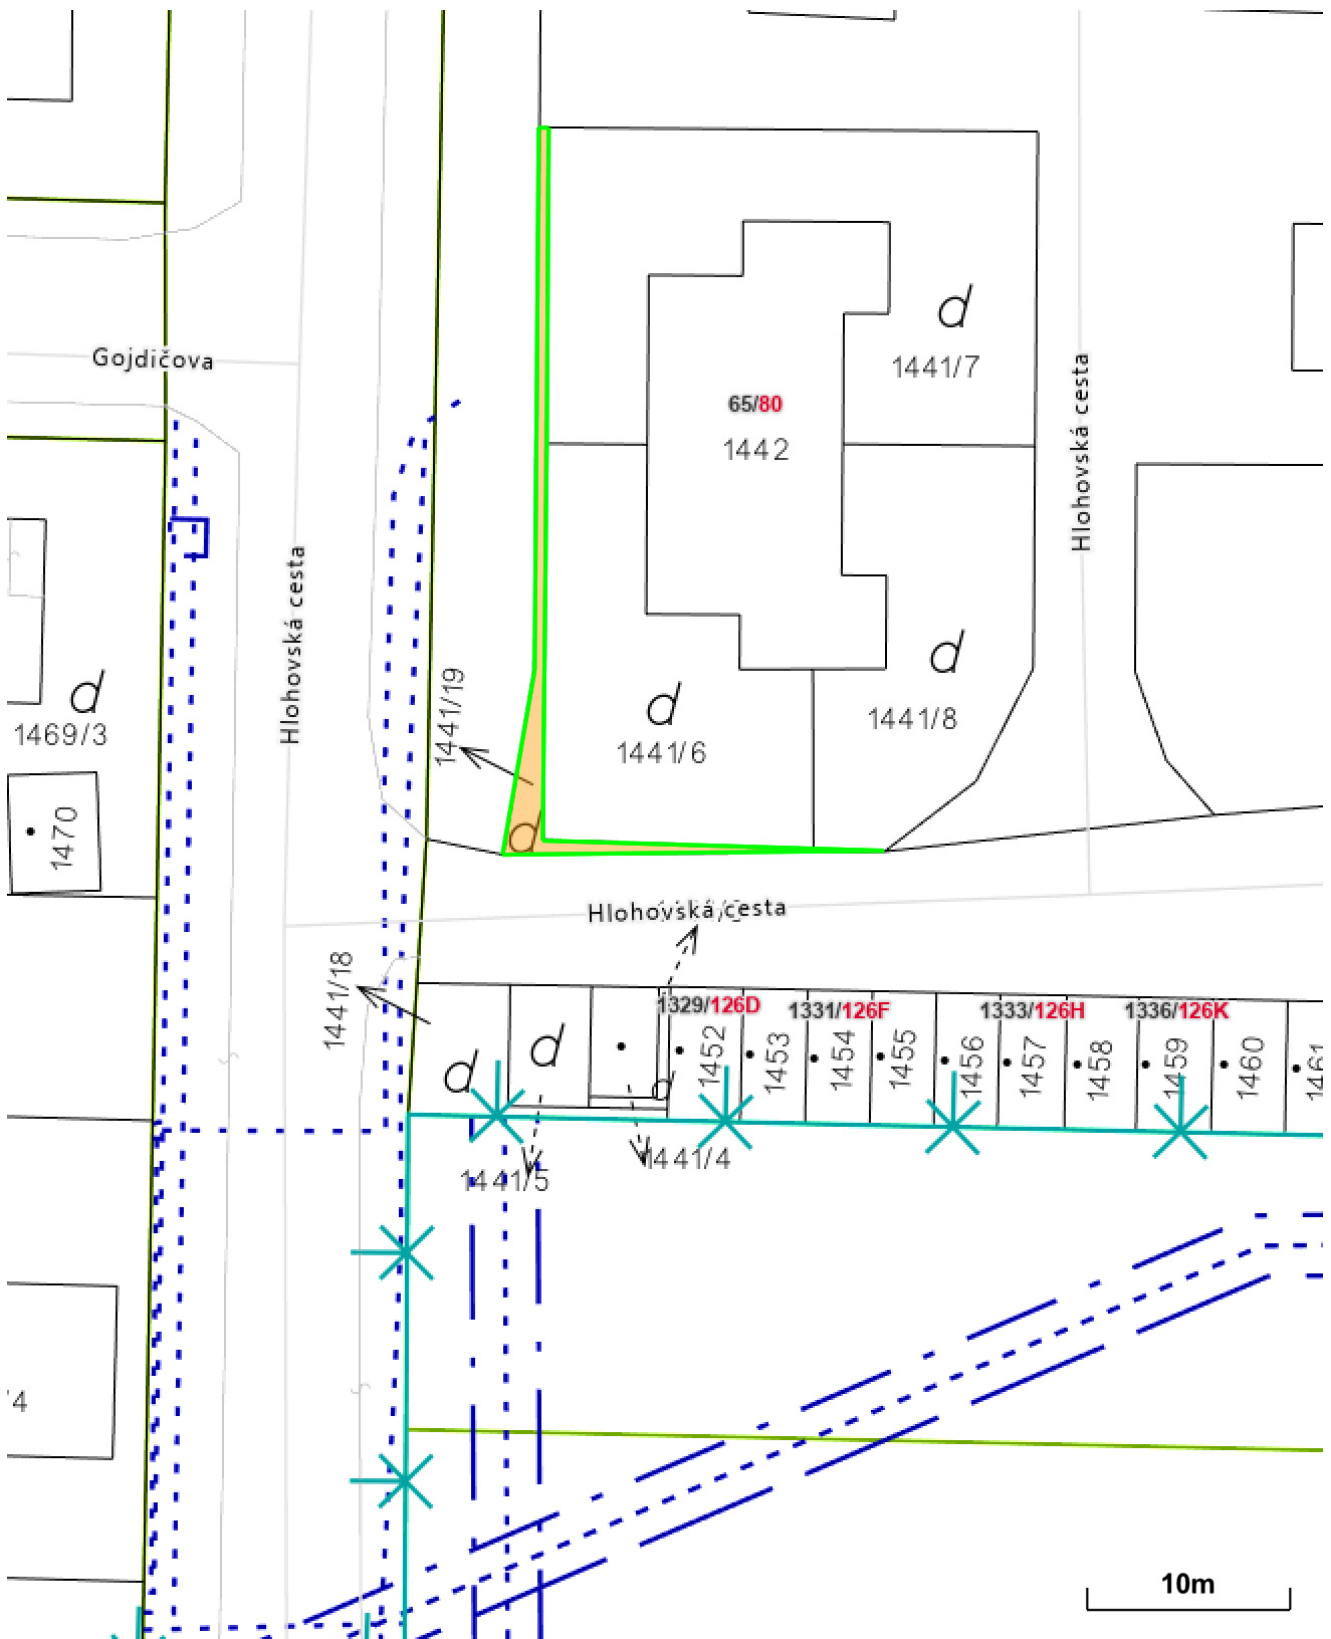

# Parcela registra C, 1441/19

Trnavský > Hlohovec > Leopoldov > k.ú. Leopoldov

Číslo listu vlastníctva

[2689](#)

Výmera parcely v m<sup>2</sup>

31

Katastrálne územie

Leopoldov

Obec

Leopoldov

Druh pozemku

Zastavaná plocha a nádvorie

Spôsob využívania pozemku

Pozemok, na ktorom je dvor

Umiestnenie pozemku

Pozemok je umiestnený v zastavanom území obce